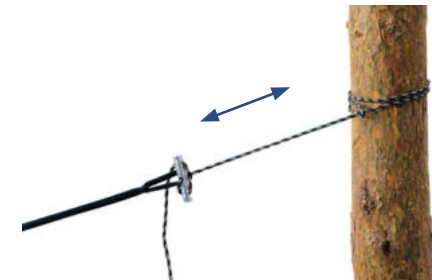

max. 150 kg	ca. 0,35 kg

SONO
(Art.N° AZ-3050000)

ca. 21 cm	max. 120 kg	ca. 0,5 kg

SMARTROPE WHITE
(Art.N° AZ-3025000) (1 piece)

max. 320 cm	max. 150 kg	ca. 0,6 kg

T-STRAP
(Art.N° AZ-3025002) (2 pieces)

ca. 15 - 220 cm (2 x)	max. 200 kg	ca. 0,3 kg