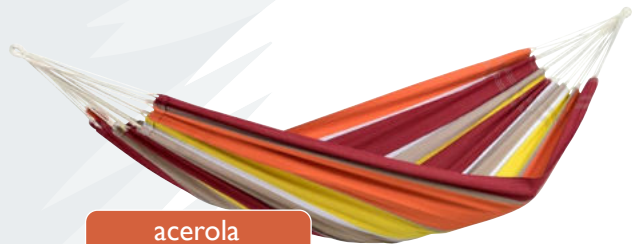

natura
(Art.N° AZ-1019600)

oliva
(Art.N° AZ-1019210)

PARADISO

ca. 250 x 175 cm	ca. 360 cm	max. 200 kg	ca. 2,5 kg

acerola
(Art.N° AZ-1018170)

lemon
(Art.N° AZ-1018220)

papaya
(Art.N° AZ-1018200)

rainbow
(Art.N° AZ-1018160)