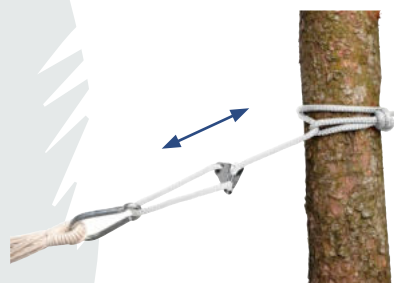

(Art.N° AZ-3059000)

ca. 70 cm	max. 200 kg	ca. 0,35 kg

SWIVEL

(Art.N° AZ-3040000)

max. 200 kg	ca. 0,3 kg

SONO

(Art.N° AZ-3050000)

ca. 21 cm	max. 120 kg	ca. 0,5 kg