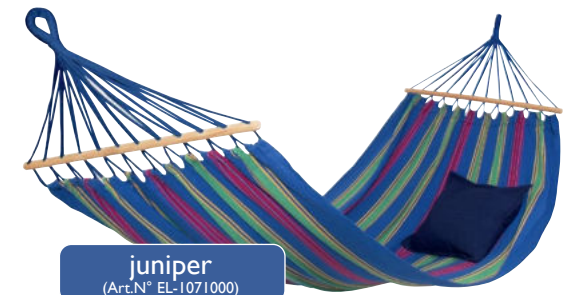

candy
(Art.N° AZ-1066100)

TONGA

ca. 310 x 80 cm	ca. 200 x 100 cm	max. 120 kg	ca. 1,6 kg

Tobago
(Art.N° EL-1060100)

TOBAGO

ca. 200 x 80 cm	ca. 270 cm	max. 120 kg	ca. 1,4 kg

cayenne
(Art.N° EL-1070000)

vanilla
(Art.N° EL-1072000)