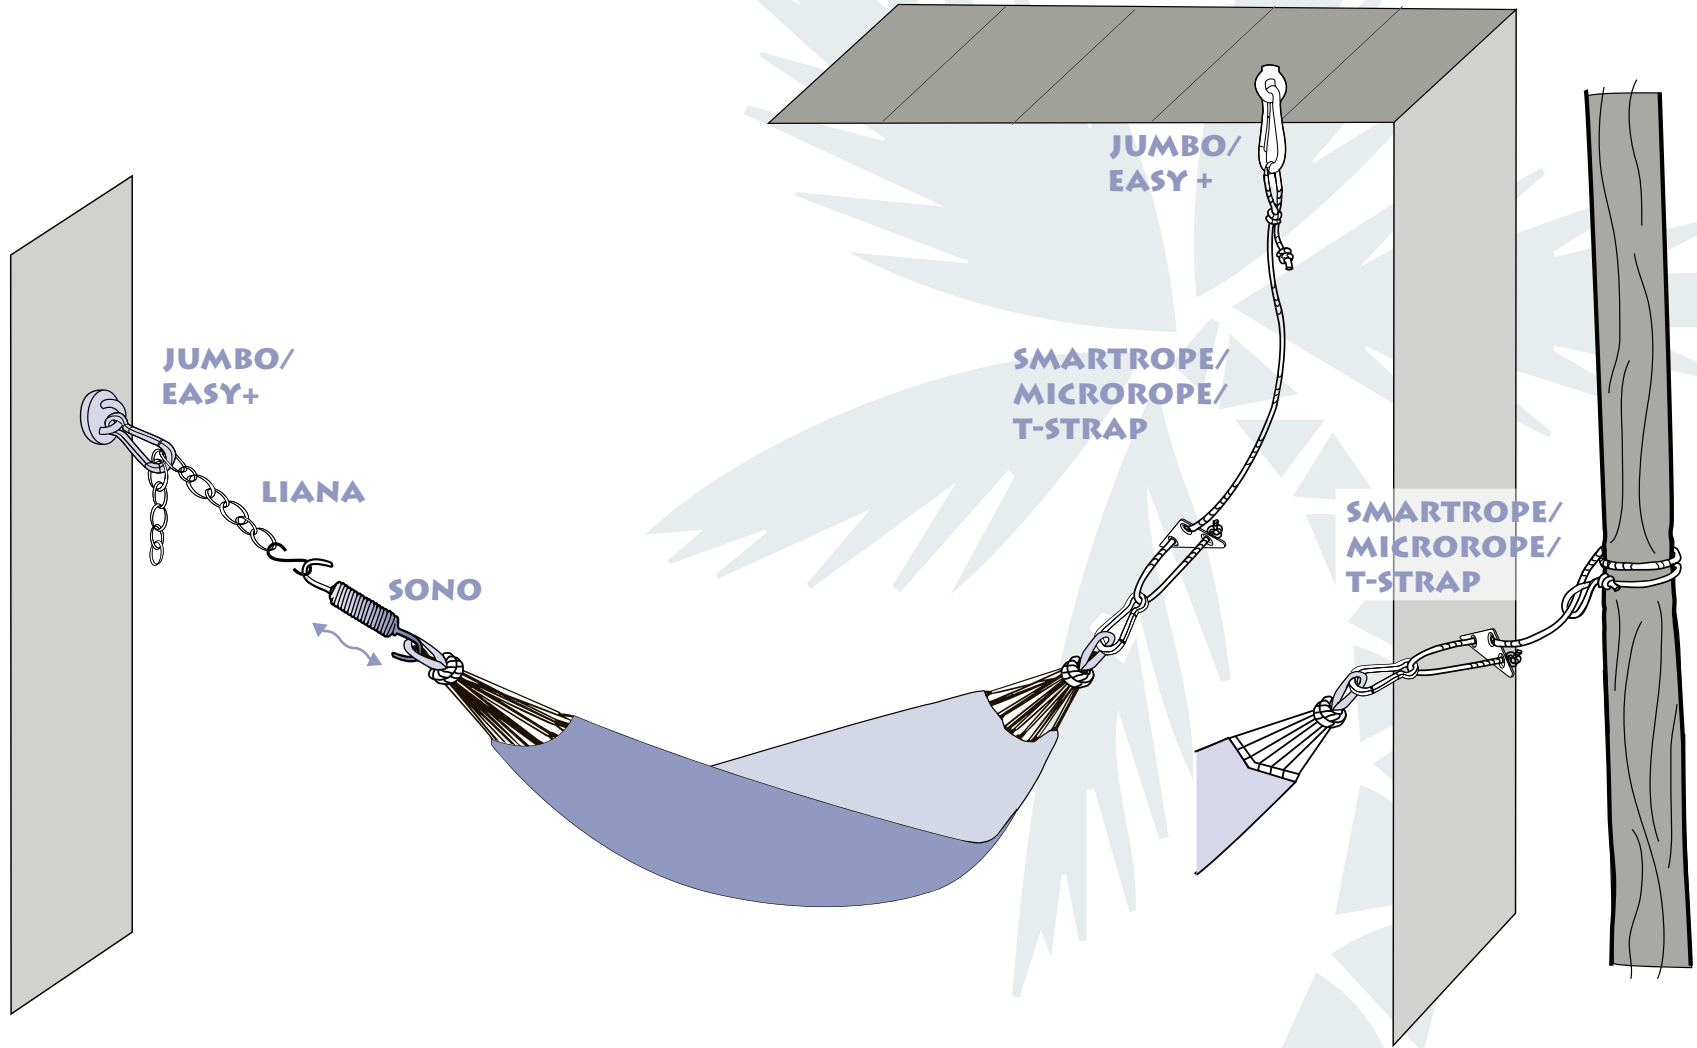

(Art.N° AZ-4011700)

ca. 135 x 182 x 111 cm	ca. 170 x 70 cm	max. 150 kg	ca. 22 + 3,7 kg

OMEGA SET GRENADINE

(Art.N° AZ-4011600)

ca. 135 x 182 x 111 cm	ca. 160 x 130 cm	max. 150 kg	ca. 23,6 kg

ACCESSORIES FOR HAMMOCKS

EASY+

(Art.N° AZ-3016000)

max. 200 kg	ca. 0,4 kg

JUMBO

(Art.N° AZ-3010000)

max. 150 kg	ca. 0,35 kg

SONO

(Art.N° AZ-3050000)

ca. 21 cm	max. 120 kg	ca. 0,5 kg

HAMMOCK ANGEL

(Art.N° AZ-3041000) (2 pieces) (without wall hook)

ca. 13 x 22 cm	max. 200 kg	ca. 0,18 kg (2x)

LIANA

(Art.N° AZ-3059000)

ca. 70 cm	max. 200 kg	ca. 0,35 kg

SMARTROPE WHITE