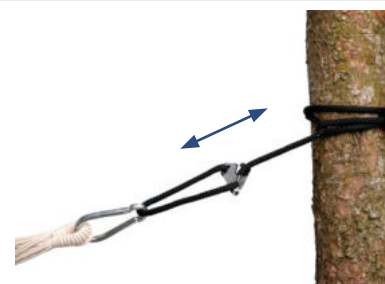

natura
(Art.N° AZ-2040200)

FOOT REST

(without hanging chair)

ca. 0,15 kg

SMARTROPE WHITE

(Art.N° AZ-3025000)

max. 320 cm	max. 150 kg	ca. 0,6 kg

SMARTROPE BLACK