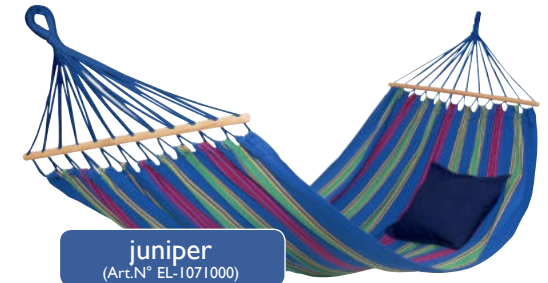

ARUBA

ca. 310 x 80 cm	ca. 210 x 120 cm	max. 180 kg	ca. 1,6 kg