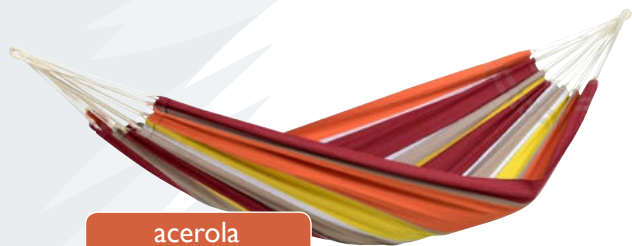

ca. 230 x 150 cm	ca. 340 cm	max. 200 kg	ca. 1,8 kg

limona
(Art.N° AZ-1015220)

mandarina
(Art.N° AZ-1015210)

COLOMBIANA

ca. 240 x 160 cm	ca. 350 cm	max. 200 kg	ca. 1,8 kg

acerola
(Art.N° AZ-1018170)

lemon
(Art.N° AZ-1018220)