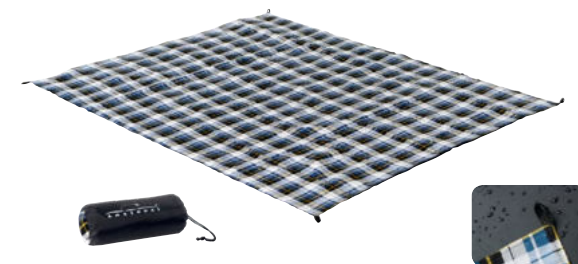

TRAVEL BLANKET ULTRA-LIGHT
(Art.N° AZ-5050400)

ca. 150 x 120 cm	ca. 1.500 mm	ca. 0,35 kg