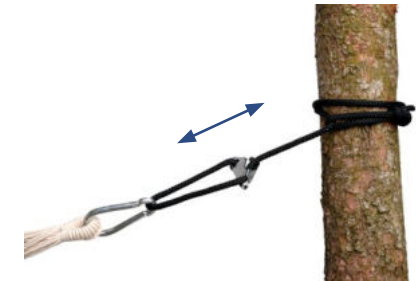

SMARTROPE BLACK

(Art.N° AZ-3025001) (1 piece)

max. 320 cm	max. 150 kg	ca. 0,6 kg