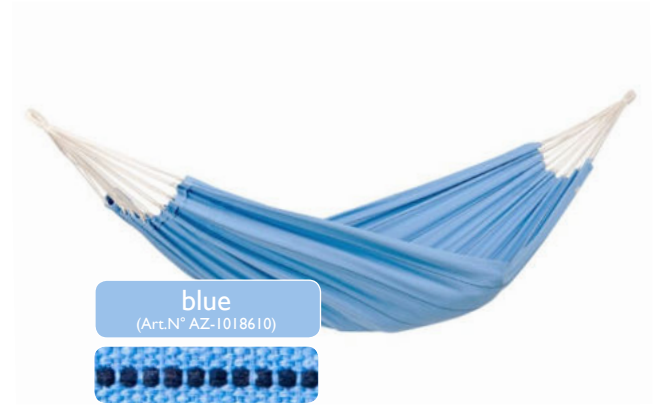

natura
(Art.N° AZ-1019600)

oliva
(Art.N° AZ-1019210)

PARADISO

ca. 250 x 175 cm	ca. 360 cm	max. 200 kg	ca. 2,5 kg

vino
(Art.N° AZ-1018630)

sand
(Art.N° AZ-1018640)

blue
(Art.N° AZ-1018610)

ARTE